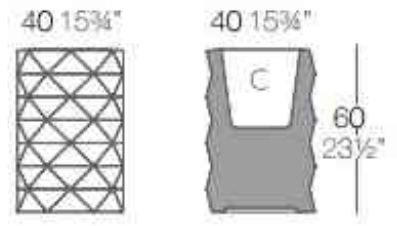

CATALOGUE polyéthylène

Collection STONE

Collection MARQUIS

MARQUIS Maceta Ø60x50
MARQUIS Planter Ø23½" x 19¾"

MARQUIS Maceta Ø25x53
MARQUIS Planter Ø9¾" x 20¾"

MARQUIS Maceta Ø40x60
MARQUIS Planter Ø15¾" x 23½"

MARQUIS Maceta Ø30x82
MARQUIS Planter Ø11¼" x 32¼"

MARQUIS Maceta Ø80x100
MARQUIS Planter Ø31½" x 39¼"

MARQUIS Maceta Ø50x25
MARQUIS Planter Ø19" x 9¾"

Collection BYE-BYE & ALMA

Collection VENUS

Ø42-16 ½"
VENUS Macetero 60 cm C = 25 L
VENUS Planter 23 ½" C = 6 ½ gal