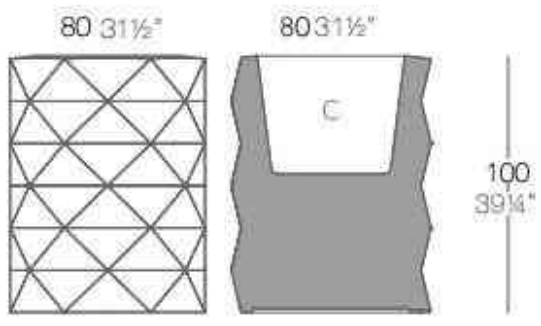

CATALOGUE polyéthylène

Collection STONE

Collection MARQUIS

MARQUIS Maceta Ø60x50
MARQUIS Planter Ø23½" x 19¾"

MARQUIS Maceta Ø25x53
MARQUIS Planter Ø9¾" x 20¾"

MARQUIS Maceta Ø40x60
MARQUIS Planter Ø15¾" x 23½"

MARQUIS Maceta Ø30x82
MARQUIS Planter Ø11¼" x 32¼"

MARQUIS Maceta Ø80x100
MARQUIS Planter Ø31½" x 39¼"

MARQUIS Maceta Ø50x25
MARQUIS Planter Ø19" x 9¾"

Collection BYE-BYE & ALMA

Collection VENUS

Ø42-16 ½"
VENUS Macetero 60 cm C = 25 L
VENUS Planter 23 ½" C = 6 ½ gal