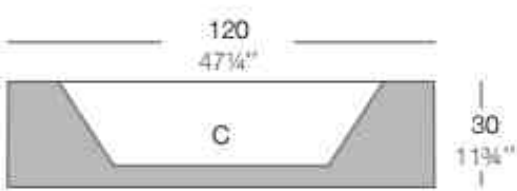

Land 47 1/4"
Land 120 cm