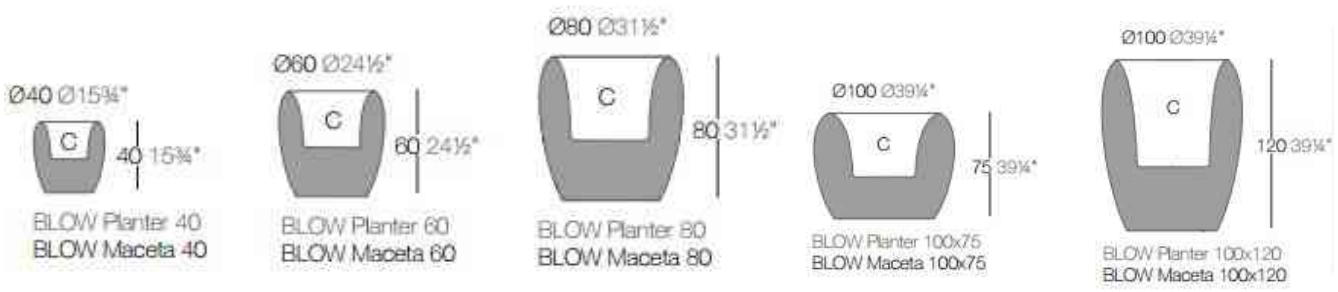

Collection BLOW