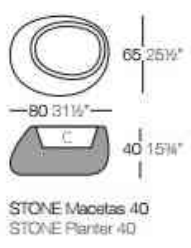

Collection STONE