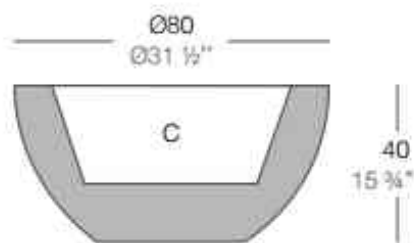

Blowl $\varnothing 47\frac{1}{4}"$
Cuenco $\varnothing 120$ cm

Collection SUNSET CURVADA

Collection CUBE

Collection SFERA

Sfera Ø23 1/2"
Sfera Ø60 cm

Sfera Ø31 1/2"
Sfera Ø80 cm

Collection LAND

Land 23 1/2"
Land 60 cm