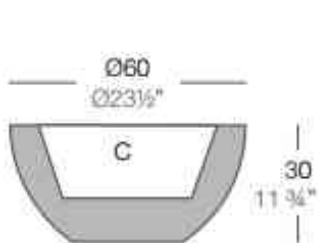

Ø55,5-21 ¼"
VENUS Macetero 80 cm C = 58 L
VENUS Planter 31 ½" C = 15 ¼ gal

Ø83,5-32 ¾"
VENUS Macetero 120cm C = 214 L
VENUS Planter 47 ¼" C = 56 ½ gal

Collection MACETA

Collection CYLINDER

Collection CUENCO

Blowl $\varnothing 47\frac{1}{4}"$
Cuenco $\varnothing 120$ cm

Collection SUNSET CURVADA

Collection CUBE

Collection SFERA

Sfera Ø23 1/2"
Sfera Ø60 cm

Sfera Ø31 1/2"
Sfera Ø80 cm

Collection LAND

Land 23 1/2"
Land 60 cm