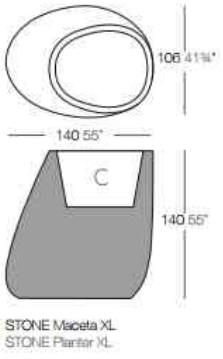

CATALOGUE polyéthylène

Collection STONE

Collection MARQUIS

MARQUIS Maceta Ø60x50
MARQUIS Planter Ø23½" x 19¾"

MARQUIS Maceta Ø25x53
MARQUIS Planter Ø9¾" x 20¾"

MARQUIS Maceta Ø40x60
MARQUIS Planter Ø15¾" x 23½"

MARQUIS Maceta Ø30x82
MARQUIS Planter Ø11¼" x 32¼"

MARQUIS Maceta Ø80x100
MARQUIS Planter Ø31½" x 39¼"

MARQUIS Maceta Ø50x25
MARQUIS Planter Ø19" x 9¾"

Collection BYE-BYE & ALMA

Collection VENUS

Ø42-16 ½"
VENUS Macetero 60 cm C = 25 L
VENUS Planter 23 ½" C = 6 ½ gal

Ø55,5-21 ¼"
VENUS Macetero 80 cm C = 58 L
VENUS Planter 31 ½" C = 15 ¼ gal

Ø83,5-32 ¾"
VENUS Macetero 120cm C = 214 L
VENUS Planter 47 ¼" C = 56 ½ gal

Collection MACETA

Collection CYLINDER

Collection CUENCO