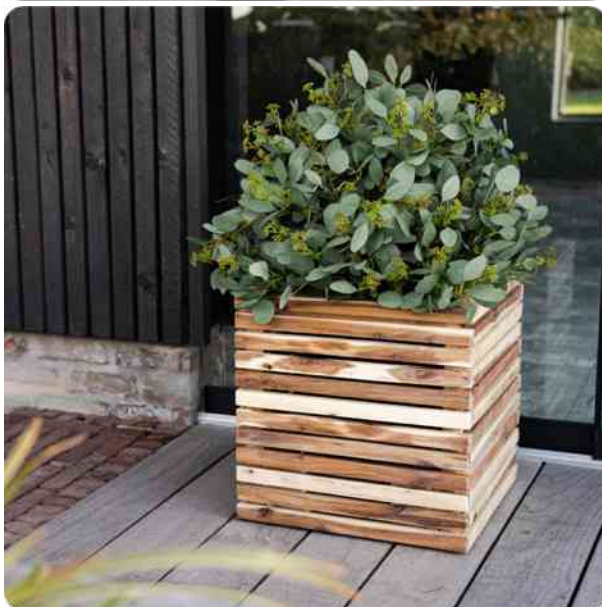

Collection MARONNE

La collection Marrone est faite de bois recyclé. Le matériau a naturellement une belle apparence chaleureuse. Ainsi, vous créez facilement une atmosphère naturelle dans n'importe quel intérieur. Les bacs à plantes sont fournis avec un bac intérieur assorti et étanche.