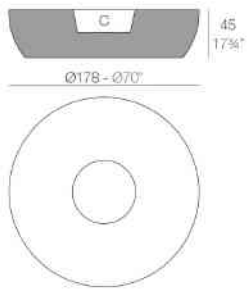

Superline Antares A1

Sur anneau

Hauteur: 99
Longueur: 158
Largeur: 158
Profondeur: 54
Ouverture: 70

Collection VASES ISLAND

Dessiné par le designer JM Ferrero, Isla est un vase pour plantes ou fleurs à l'allure très tendance et originale. Sa structure finement travaillée arbore des lignes géométriques simples, jouant sur l'association de courbes et d'arêtes. Fabriqué en résine de polyéthylène double paroi, Vase Isla est étanche et convient tant pour un usage intérieur qu'extérieur. Vous pouvez l'associer avec d'autres mobiliers et accessoires design pour créer un effet esthétique très contemporain dans vos espaces.