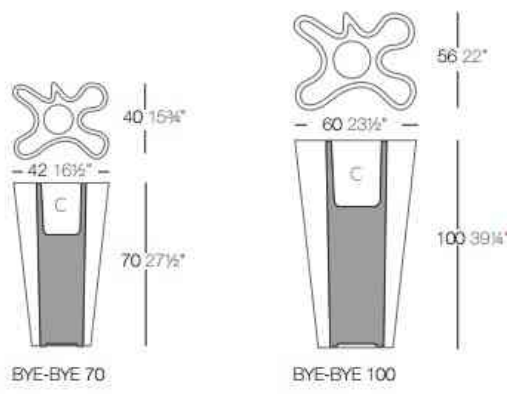

CATALOGUE polyéthylène

Collection STONE

Collection MARQUIS

MARQUIS Maceta Ø60x50
MARQUIS Planter Ø23½" x 19¾"

MARQUIS Maceta Ø25x53
MARQUIS Planter Ø9¾" x 20¾"

MARQUIS Maceta Ø40x60
MARQUIS Planter Ø15¾" x 23½"

MARQUIS Maceta Ø30x82
MARQUIS Planter Ø11¼" x 32¼"

MARQUIS Maceta Ø80x100
MARQUIS Planter Ø31½" x 39¼"

MARQUIS Maceta Ø50x25
MARQUIS Planter Ø19" x 9¾"

Collection BYE-BYE & ALMA

Collection VENUS

Ø42-16 ½"
VENUS Macetero 60 cm C = 25 L
VENUS Planter 23 ½" C = 6 ½ gal

Ø55,5-21 ¼"
VENUS Macetero 80 cm C = 58 L
VENUS Planter 31 ½" C = 15 ¼ gal

Ø83,5-32 ¾"
VENUS Macetero 120cm C = 214 L
VENUS Planter 47 ¼" C = 56 ½ gal

Collection MACETA

Collection CYLINDER

Collection CUENCO