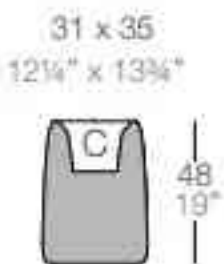

Square High 12¼" x 13¾"
Cuadrada Alta 31 x 35 cm