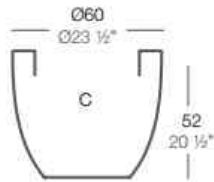

Collection CUENCO