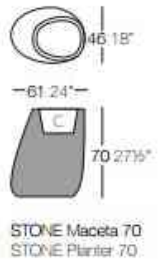

Collection STONE