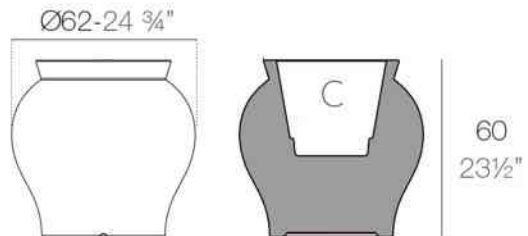

CATALOGUE polyéthylène

Collection STONE

Collection MARQUIS

MARQUIS Maceta Ø60x50
MARQUIS Planter Ø23½" x 19¾"

MARQUIS Maceta Ø25x53
MARQUIS Planter Ø9¾" x 20¾"

MARQUIS Maceta Ø40x60
MARQUIS Planter Ø15¾" x 23½"

MARQUIS Maceta Ø30x82
MARQUIS Planter Ø11¼" x 32¼"

MARQUIS Maceta Ø80x100
MARQUIS Planter Ø31½" x 39¼"

MARQUIS Maceta Ø50x25
MARQUIS Planter Ø19" x 9¾"

Collection BYE-BYE & ALMA

Collection VENUS

Ø42-16 ½"
VENUS Macetero 60 cm C = 25 L
VENUS Planter 23 ½" C = 6 ½ gal

Ø55,5-21 ¼"
VENUS Macetero 80 cm C = 58 L
VENUS Planter 31 ½" C = 15 ¼ gal

Ø83,5-32 ¾"
VENUS Macetero 120cm C = 214 L
VENUS Planter 47 ¼" C = 56 ½ gal

Collection MACETA

Collection CYLINDER

Collection CUENCO