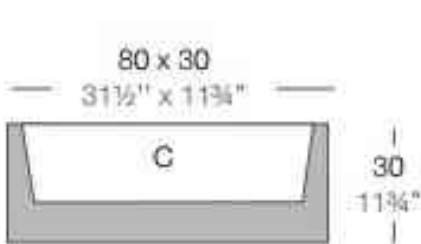

Collection JARDINIÈRE

Jardinière 31 1/2" x 11 3/4"
Jardinera 80 x 30 cm