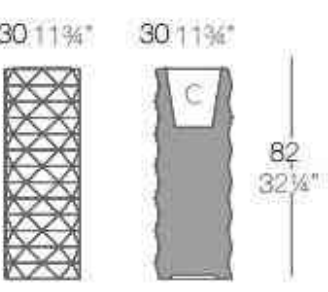

CATALOGUE polyéthylène

Collection STONE

Collection MARQUIS

MARQUIS Maceta Ø60x50
MARQUIS Planter Ø23½" x 19¾"

MARQUIS Maceta Ø25x53
MARQUIS Planter Ø9¾" x 20¾"

MARQUIS Maceta Ø40x60
MARQUIS Planter Ø15¾" x 23½"

MARQUIS Maceta Ø30x82
MARQUIS Planter Ø11¼" x 32¼"

MARQUIS Maceta Ø80x100
MARQUIS Planter Ø31½" x 39¼"

MARQUIS Maceta Ø50x25
MARQUIS Planter Ø19" x 9¾"

Collection BYE-BYE & ALMA

Collection VENUS

Ø42-16 ½"
VENUS Macetero 60 cm C = 25 L
VENUS Planter 23 ½" C = 6 ½ gal