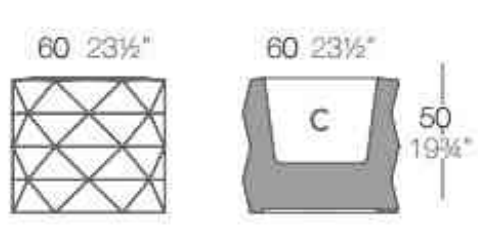

Collection MARQUIS

MARQUIS Maceta Ø60x50
MARQUIS Planter Ø23½" x 19¾"