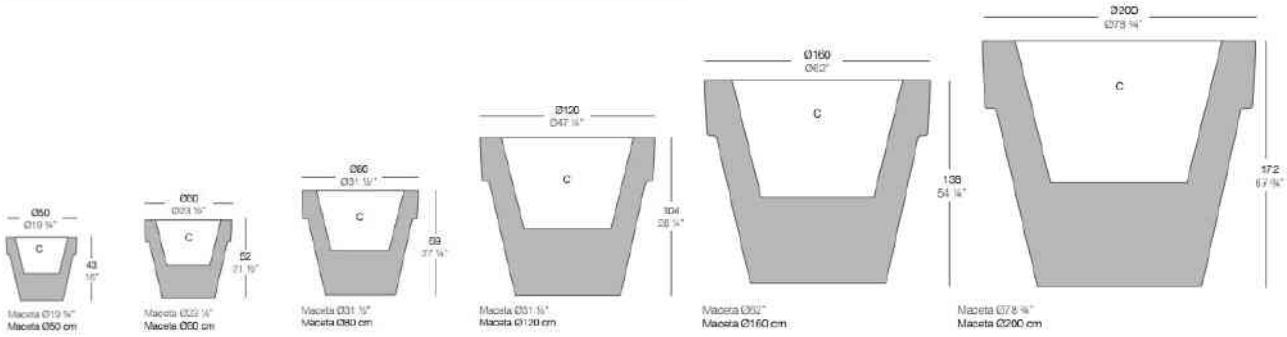

CATALOGUE polyéthylène

Collection STONE

Collection MARQUIS

MARQUIS Maceta Ø60x50
MARQUIS Planter Ø23½" x 19¾"

MARQUIS Maceta Ø25x53
MARQUIS Planter Ø9¾" x 20¾"

MARQUIS Maceta Ø40x60
MARQUIS Planter Ø15¾" x 23½"

MARQUIS Maceta Ø30x82
MARQUIS Planter Ø11¼" x 32¼"

MARQUIS Maceta Ø80x100
MARQUIS Planter Ø31½" x 39¼"

MARQUIS Maceta Ø50x25
MARQUIS Planter Ø19" x 9¾"

Collection BYE-BYE & ALMA

Collection VENUS

Ø42-16 ½"
VENUS Macetero 60 cm C = 25 L
VENUS Planter 23 ½" C = 6 ½ gal

Ø55,5-21 ¼"
VENUS Macetero 80 cm C = 58 L
VENUS Planter 31 ½" C = 15 ¼ gal

Ø83,5-32 ¾"
VENUS Macetero 120cm C = 214 L
VENUS Planter 47 ¼" C = 56 ½ gal

Collection MACETA

Collection CYLINDER

Collection CUENCO