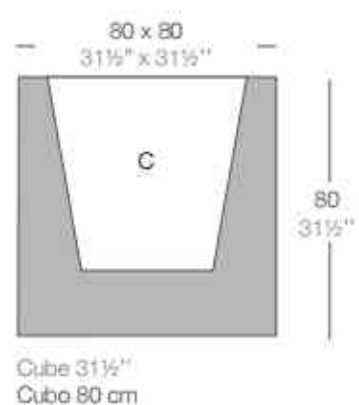

Collection CUBE