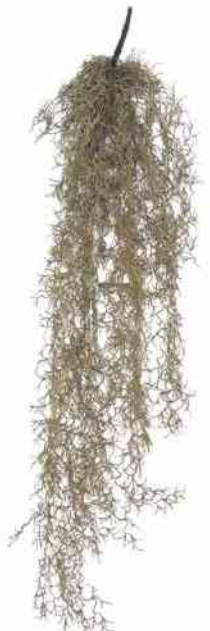

Tillandsia marron

taille : 95 cm