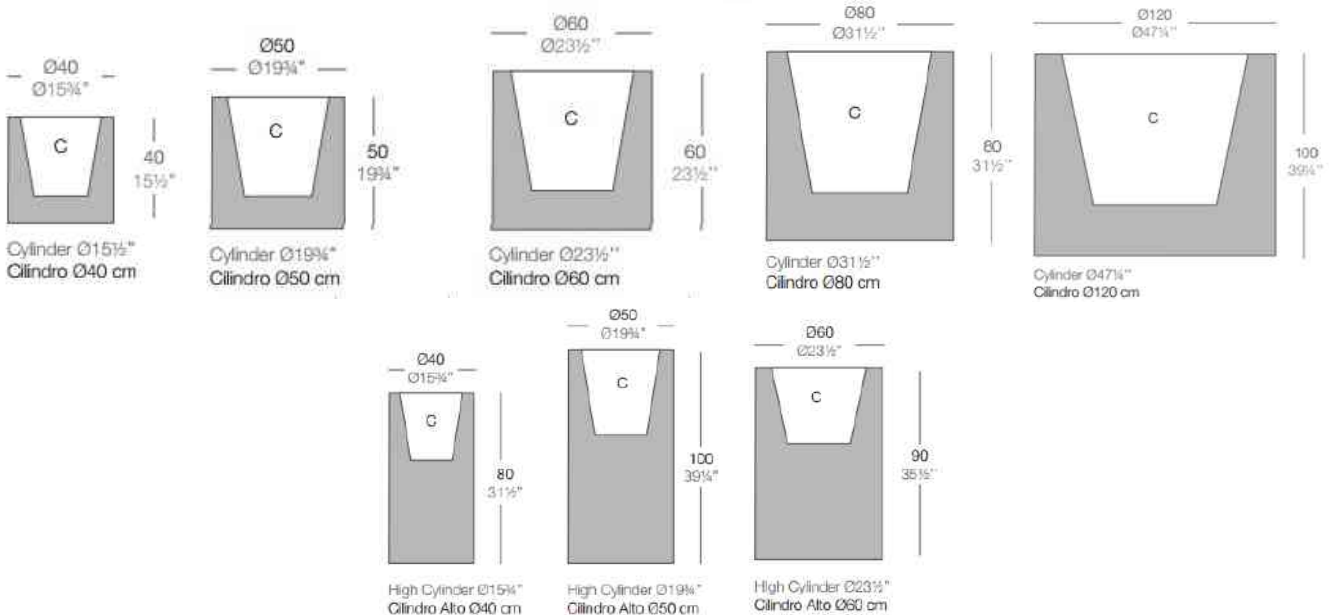

MARQUIS Maceta Ø30x82
MARQUIS Planter Ø11¼" x 32¼"

MARQUIS Maceta Ø80x100
MARQUIS Planter Ø31½" x 39¼"

MARQUIS Maceta Ø50x25
MARQUIS Planter Ø19" x 9¾"

Collection BYE-BYE & ALMA

Collection VENUS

Ø42-16 ½"
VENUS Macetero 60 cm C = 25 L
VENUS Planter 23 ½" C = 6 ½ gal

Ø55,5-21 ¼"
VENUS Macetero 80 cm C = 58 L
VENUS Planter 31 ½" C = 15 ¼ gal

Ø83,5-32 ¾"
VENUS Macetero 120cm C = 214 L
VENUS Planter 47 ¼" C = 56 ½ gal

Collection MACETA

Collection CYLINDER

Collection CUENCO