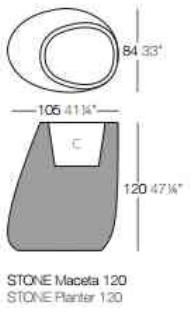

CATALOGUE polyéthylène

Collection STONE

Collection MARQUIS

MARQUIS Maceta Ø60x50
MARQUIS Planter Ø23½" x 19¾"

MARQUIS Maceta Ø25x53
MARQUIS Planter Ø9¾" x 20¾"

MARQUIS Maceta Ø40x60
MARQUIS Planter Ø15¾" x 23½"

MARQUIS Maceta Ø30x82
MARQUIS Planter Ø11¼" x 32¼"

MARQUIS Maceta Ø80x100
MARQUIS Planter Ø31½" x 39¼"

MARQUIS Maceta Ø50x25
MARQUIS Planter Ø19" x 9¾"

Collection BYE-BYE & ALMA

Collection VENUS

Ø42-16 ½"
VENUS Macetero 60 cm C = 25 L
VENUS Planter 23 ½" C = 6 ½ gal

Ø55,5-21 ¼"
VENUS Macetero 80 cm C = 58 L
VENUS Planter 31 ½" C = 15 ¼ gal

Ø83,5-32 ¾"
VENUS Macetero 120cm C = 214 L
VENUS Planter 47 ¼" C = 56 ½ gal

Collection MACETA

Collection CYLINDER

Collection CUENCO