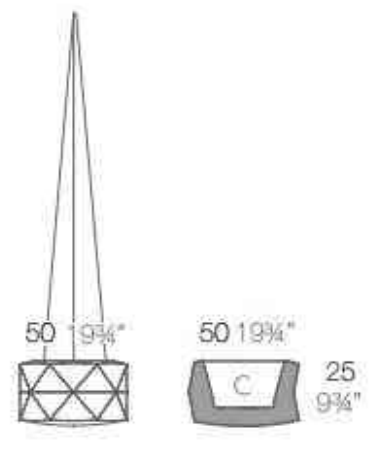

CATALOGUE polyéthylène

Collection STONE

Collection MARQUIS

MARQUIS Maceta Ø60x50
MARQUIS Planter Ø23½" x 19¾"

MARQUIS Maceta Ø25x53
MARQUIS Planter Ø9¾" x 20¾"

MARQUIS Maceta Ø40x60
MARQUIS Planter Ø15¾" x 23½"

MARQUIS Maceta Ø30x82
MARQUIS Planter Ø11¼" x 32¼"

MARQUIS Maceta Ø80x100
MARQUIS Planter Ø31½" x 39¼"

MARQUIS Maceta Ø50x25
MARQUIS Planter Ø19" x 9¾"

Collection BYE-BYE & ALMA

Collection VENUS

Ø42-16 ½"
VENUS Macetero 60 cm C = 25 L
VENUS Planter 23 ½" C = 6 ½ gal

Ø55,5-21 ¼"
VENUS Macetero 80 cm C = 58 L
VENUS Planter 31 ½" C = 15 ¼ gal

Ø83,5-32 ¾"
VENUS Macetero 120cm C = 214 L
VENUS Planter 47 ¼" C = 56 ½ gal

Collection MACETA

Collection CYLINDER

Collection CUENCO