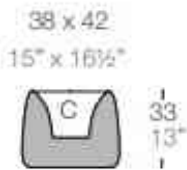

Wall 47¼"
Wall 120 cm

120
47¼"

40
15¾"

80
31½"

Muro 120 x 80 x 40
47¼" x 31½" x 15¾"

Collection ORGANIC CARRE

Square 12¼" x 13¾"
Cuadrada 31 x 35 cm

Square 15" x 16½"
Cuadrada 38 x 42 cm

Square 18" x 20"
Cuadrada 46 x 51 cm

Square 21¾" x 24"
Cuadrada 55 x 61 cm

Square 26" x 28¾"
Cuadrada 66 x 73 cm

Square High 12¼" x 13¾"
Cuadrada Alta 31 x 35 cm

Square High 15" x 16½"
Cuadrada Alta 38 x 42 cm