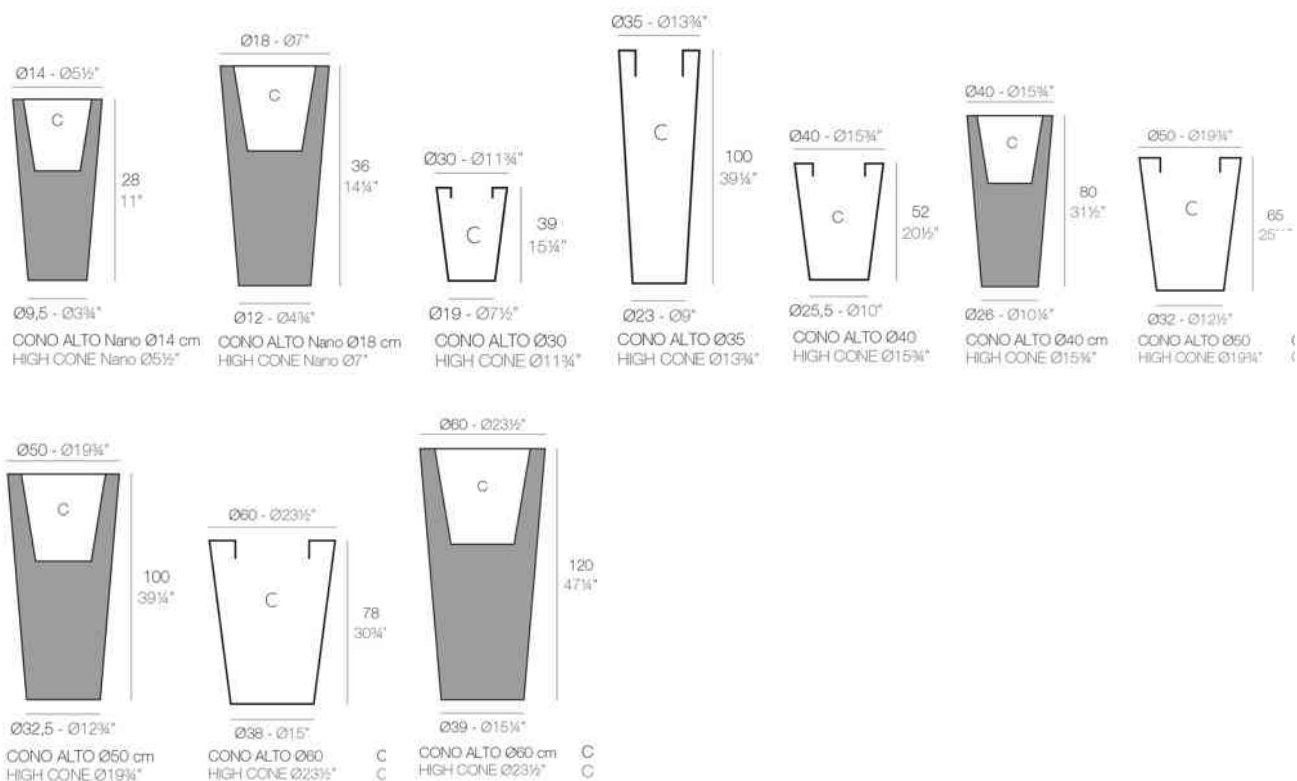

Collection CONO HAUT