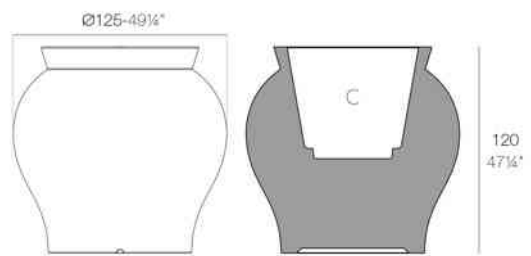

CATALOGUE polyéthylène

Collection STONE

Collection MARQUIS

MARQUIS Maceta Ø60x50
MARQUIS Planter Ø23½" x 19¾"

MARQUIS Maceta Ø25x53
MARQUIS Planter Ø9¾" x 20¾"

MARQUIS Maceta Ø40x60
MARQUIS Planter Ø15¾" x 23½"

MARQUIS Maceta Ø30x82
MARQUIS Planter Ø11¼" x 32¼"

MARQUIS Maceta Ø80x100
MARQUIS Planter Ø31½" x 39¼"

MARQUIS Maceta Ø50x25
MARQUIS Planter Ø19" x 9¾"

Collection BYE-BYE & ALMA

Collection VENUS

Ø42-16 ½"
VENUS Macetero 60 cm C = 25 L
VENUS Planter 23 ½" C = 6 ½ gal

Ø55,5-21 ¼"
VENUS Macetero 80 cm C = 58 L
VENUS Planter 31 ½" C = 15 ¼ gal

Ø83,5-32 ¾"
VENUS Macetero 120cm C = 214 L
VENUS Planter 47 ¼" C = 56 ½ gal

Collection MACETA

Collection CYLINDER

Collection CUENCO