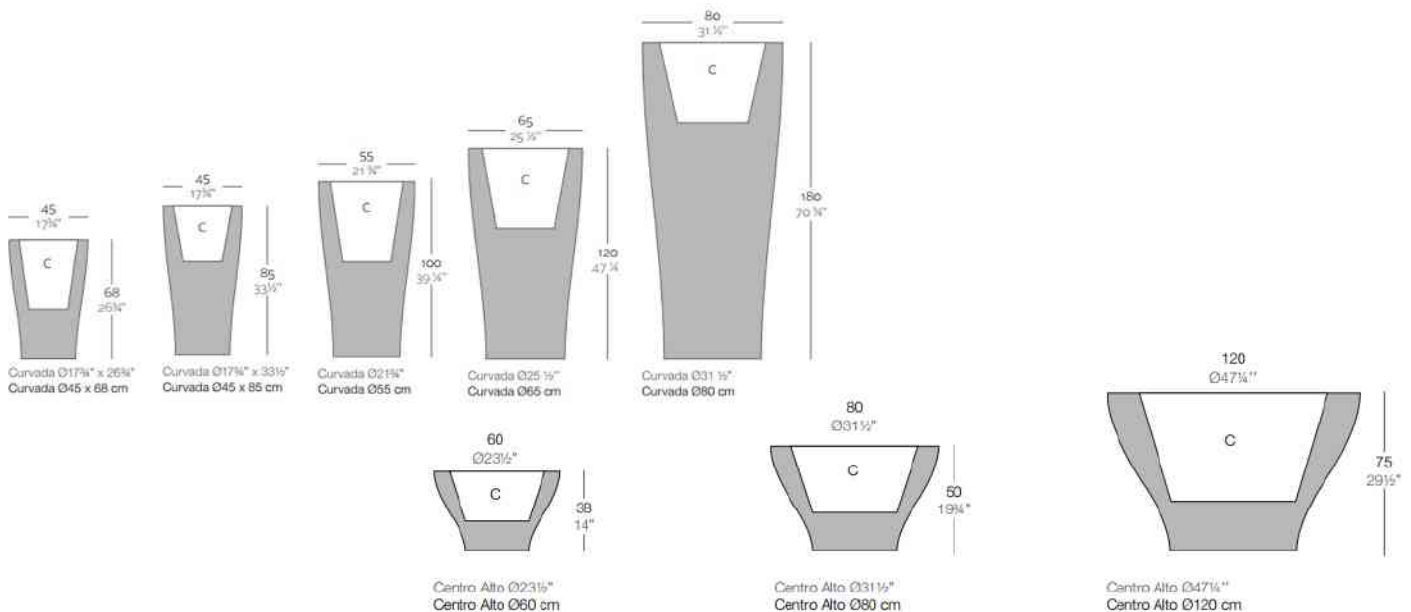

MARQUIS Maceta Ø30x82
MARQUIS Planter Ø11¼" x 32¼"

MARQUIS Maceta Ø80x100
MARQUIS Planter Ø31½" x 39¼"

MARQUIS Maceta Ø50x25
MARQUIS Planter Ø19" x 9¾"

Collection BYE-BYE & ALMA

Collection VENUS

Ø42-16 ½"
VENUS Macetero 60 cm C = 25 L
VENUS Planter 23 ½" C = 6 ½ gal

Ø55,5-21 ¼"
VENUS Macetero 80 cm C = 58 L
VENUS Planter 31 ½" C = 15 ¼ gal

Ø83,5-32 ¾"
VENUS Macetero 120cm C = 214 L
VENUS Planter 47 ¼" C = 56 ½ gal

Collection MACETA

Collection CYLINDER

Collection CUENCO

Blowl $\varnothing 15\frac{3}{4}"$
Cuenco $\varnothing 40$ cm

Blowl $\varnothing 19\frac{3}{4}"$
Cuenco $\varnothing 45$ cm

Blowl $\varnothing 23\frac{1}{2}"$
Cuenco $\varnothing 60$ cm

Blowl $\varnothing 31\frac{1}{2}"$
Cuenco $\varnothing 80$ cm

Blowl $\varnothing 47\frac{1}{4}"$
Cuenco $\varnothing 120$ cm

Collection SUNSET CURVADA

Collection CUBE

Collection SFERA

Sfera Ø23 1/2"
Sfera Ø60 cm

Sfera Ø31 1/2"
Sfera Ø80 cm

Collection LAND

Land 23 1/2"
Land 60 cm