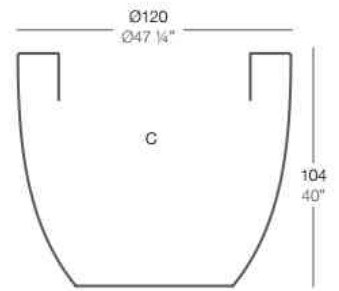

Collection CUENCO