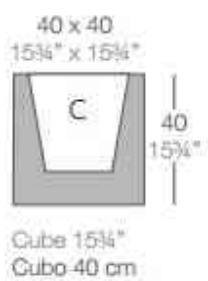

Collection CUBE