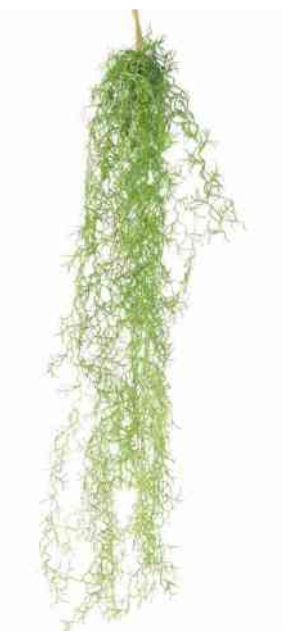

taille : 50 cm

Rhipsalis vert/gris

taille : 101 cm

Syngonium mini

taille : 80 cm

Tillandsia

taille : 95 cm

Tillandsia marron

taille : 95 cm

Tradescandia Zebrina

taille : 80 cm

Tradescandia vert/rose

taille : 85 cm

Tradescandia vert/blanc

taille : 85 cm

Vigne