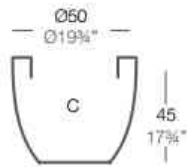

Collection CUENCO