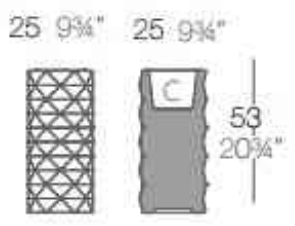

CATALOGUE polyéthylène

Collection STONE

Collection MARQUIS

MARQUIS Maceta Ø60x50
MARQUIS Planter Ø23½" x 19¾"

MARQUIS Maceta Ø25x53
MARQUIS Planter Ø9¾" x 20¾"

MARQUIS Maceta Ø40x60
MARQUIS Planter Ø15¾" x 23½"

MARQUIS Maceta Ø30x82
MARQUIS Planter Ø11¼" x 32¼"

MARQUIS Maceta Ø80x100
MARQUIS Planter Ø31½" x 39¼"

MARQUIS Maceta Ø50x25
MARQUIS Planter Ø19" x 9¾"

Collection BYE-BYE & ALMA

Collection VENUS

Ø42-16 ½"
VENUS Macetero 60 cm C = 25 L
VENUS Planter 23 ½" C = 6 ½ gal