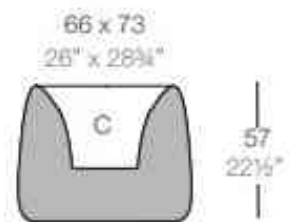

Wall 47¼"
Wall 120 cm

120
47¼"

40
15¾"

80
31½"

Muro 120 x 80 x 40
47¼" x 31½" x 15¾"

Collection ORGANIC CARRE

Square 12¼" x 13¾"
Cuadrada 31 x 35 cm

Square 15" x 16½"
Cuadrada 38 x 42 cm

Square 18" x 20"
Cuadrada 46 x 51 cm

Square 21¾" x 24"
Cuadrada 55 x 61 cm

Square 26" x 28¾"
Cuadrada 66 x 73 cm

Square High 12¼" x 13¾"
Cuadrada Alta 31 x 35 cm

Square High 15" x 16½"
Cuadrada Alta 38 x 42 cm