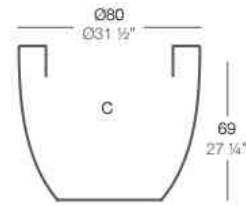

Collection CUENCO