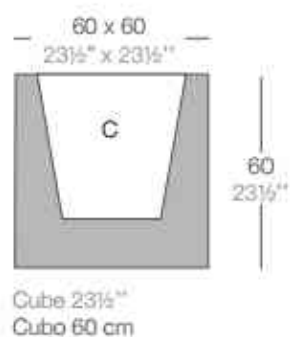

Collection CUBE