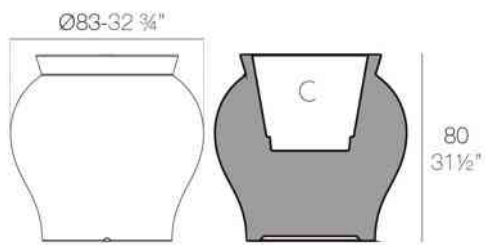

CATALOGUE polyéthylène

Collection STONE

Collection MARQUIS

MARQUIS Maceta Ø60x50
MARQUIS Planter Ø23½" x 19¾"

MARQUIS Maceta Ø25x53
MARQUIS Planter Ø9¾" x 20¾"

MARQUIS Maceta Ø40x60
MARQUIS Planter Ø15¾" x 23½"

MARQUIS Maceta Ø30x82
MARQUIS Planter Ø11¼" x 32¼"

MARQUIS Maceta Ø80x100
MARQUIS Planter Ø31½" x 39¼"

MARQUIS Maceta Ø50x25
MARQUIS Planter Ø19" x 9¾"

Collection BYE-BYE & ALMA

Collection VENUS

Ø42-16 ½"
VENUS Macetero 60 cm C = 25 L
VENUS Planter 23 ½" C = 6 ½ gal

Ø55,5-21 ¼"
VENUS Macetero 80 cm C = 58 L
VENUS Planter 31 ½" C = 15 ¼ gal

Ø83,5-32 ¾"
VENUS Macetero 120cm C = 214 L
VENUS Planter 47 ¼" C = 56 ½ gal

Collection MACETA

Collection CYLINDER

Collection CUENCO