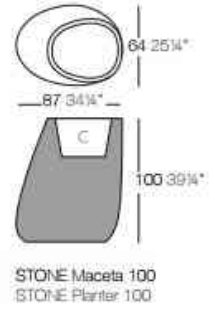

Collection STONE