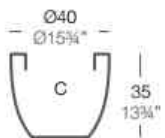

Collection CUENCO