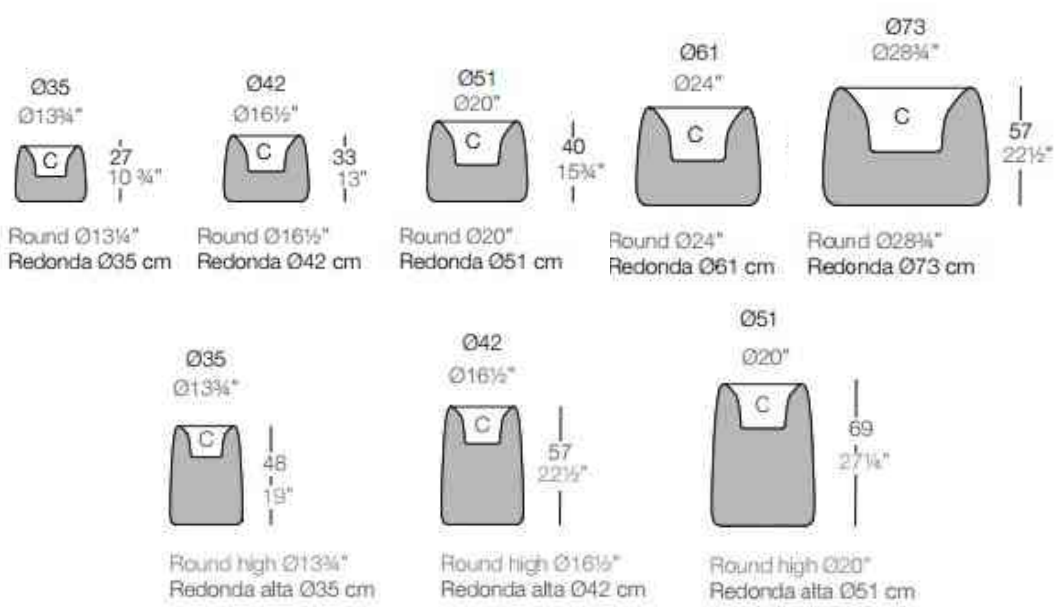

Square 18" x 20"
Cuadrada 46 x 51 cm

Square 21¾" x 24"
Cuadrada 55 x 61 cm

Square 26" x 28¾"
Cuadrada 66 x 73 cm

Square High 12¼" x 13¾"
Cuadrada Alta 31 x 35 cm

Square High 15" x 16½"
Cuadrada Alta 38 x 42 cm

Square High 18" x 20"
Cuadrada Alta 46 x 51 cm

Collection ORGANIC ROND

Collection ORGANIC JARDINIÈRE

31 x 63
12¼" x 24¾"

Jardinière 12¼" x 24¾"
Jardinera 31 x 63 cm

38 x 75
15" x 29½"

Jardinière 15" x 29½"
Jardinera 38 x 75 cm