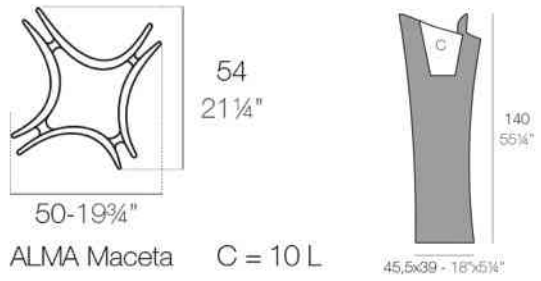

CATALOGUE polyéthylène

Collection STONE

Collection MARQUIS

MARQUIS Maceta Ø60x50
MARQUIS Planter Ø23½" x 19¾"

MARQUIS Maceta Ø25x53
MARQUIS Planter Ø9¾" x 20¾"

MARQUIS Maceta Ø40x60
MARQUIS Planter Ø15¾" x 23½"

MARQUIS Maceta Ø30x82
MARQUIS Planter Ø11¼" x 32¼"

MARQUIS Maceta Ø80x100
MARQUIS Planter Ø31½" x 39¼"

MARQUIS Maceta Ø50x25
MARQUIS Planter Ø19" x 9¾"

Collection BYE-BYE & ALMA

Collection VENUS

Ø42-16 ½"
VENUS Macetero 60 cm C = 25 L
VENUS Planter 23 ½" C = 6 ½ gal

Ø55,5-21 ¼"
VENUS Macetero 80 cm C = 58 L
VENUS Planter 31 ½" C = 15 ¼ gal

Ø83,5-32 ¾"
VENUS Macetero 120cm C = 214 L
VENUS Planter 47 ¼" C = 56 ½ gal

Collection MACETA

Collection CYLINDER

Collection CUENCO