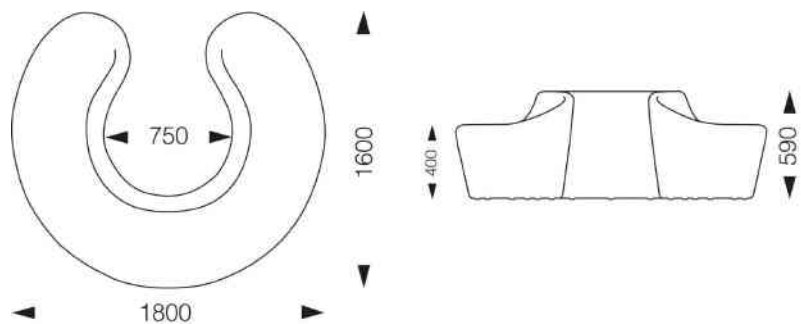

Collection BANC SARDANA

Unique en son genre, le banc Sardana, fait d'une seule pièce, se place autour des arbres ou colonnes existants de son espace. On peut également y intégrer son pot pour accueillir tout type d'arbres.