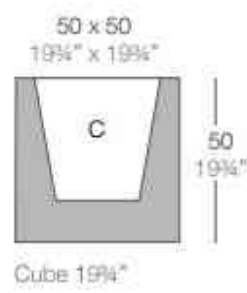

Collection CUBE