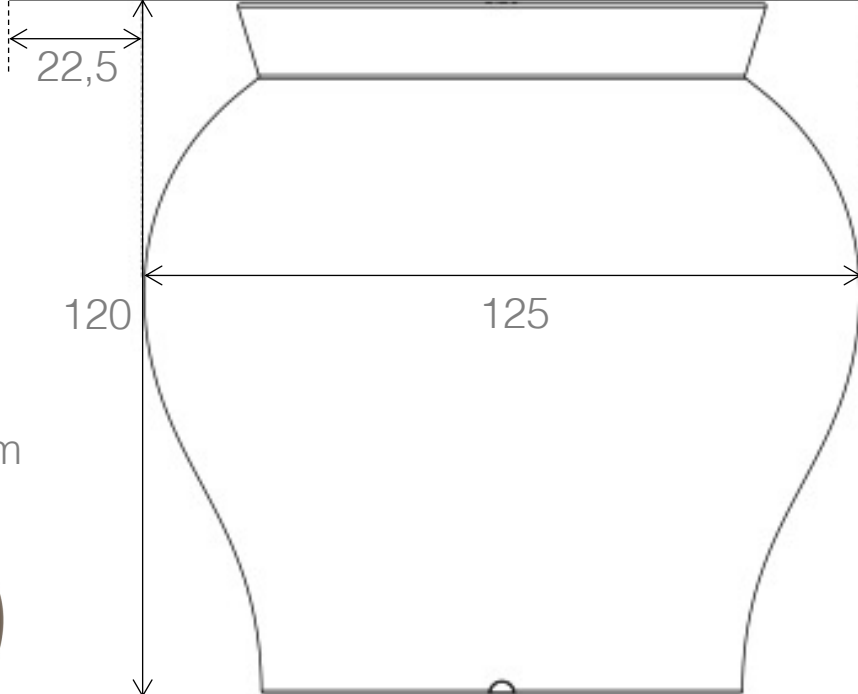

LOVE CHAIR
45 x 87cm

PLATEAU TECK Ø170

VASO RONTONDO EASY

Ø100 x 88cm

DOT SCABELLO

Ø38 x 75cm

PLATEAU TECK Ø170

VENUS
Ø125 x 120cm