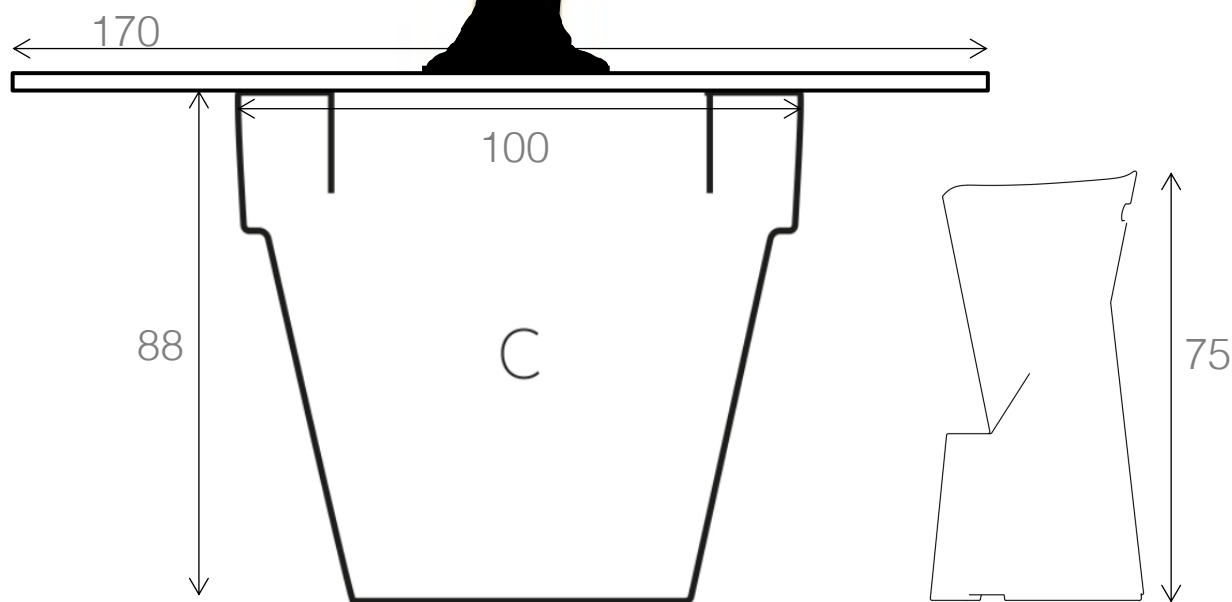

LOVE CHAIR
45 x 87cm

PLATEAU TECK Ø170

VASO RONTONDO EASY

Ø100 x 88cm

DOT SCABELLO

Ø38 x 75cm

PLATEAU TECK Ø170

VENUS
Ø125 x 120cm