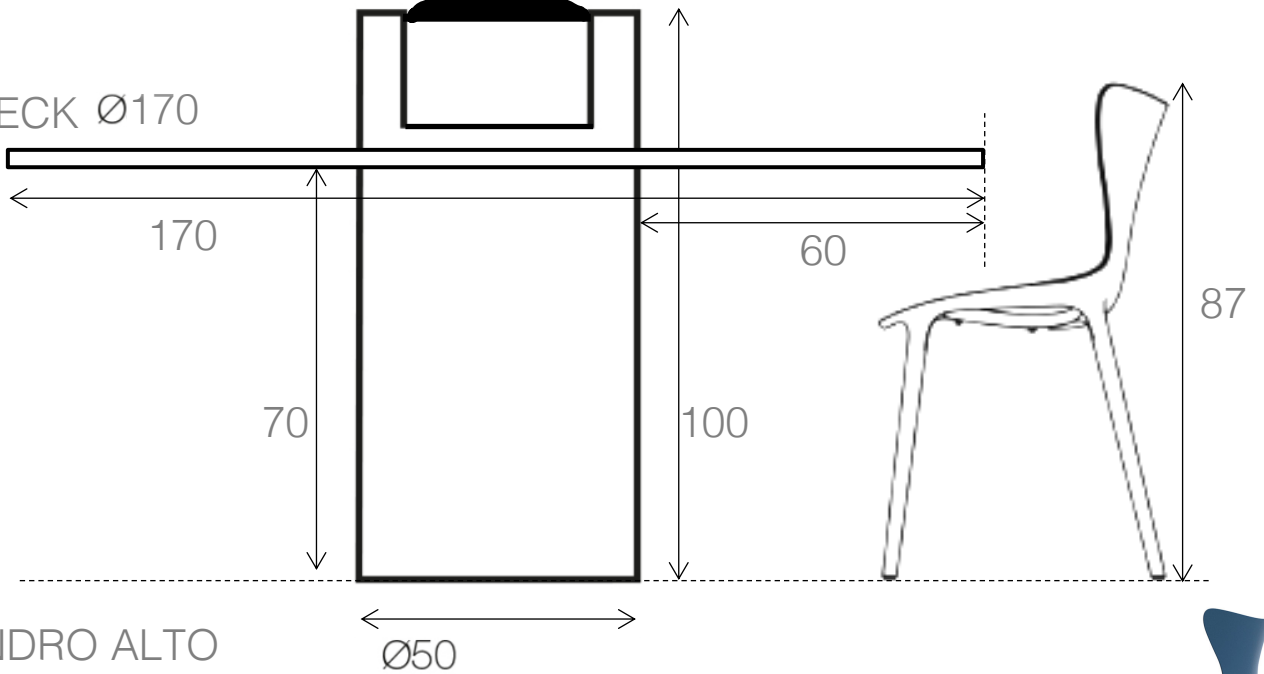

Nos Oliviers Tables

Edouard – Le Mans

Thalasso RT – Bénodet

Sentimi – Nice

Vittorio – Le Mans

Restaurant - paris

PLATEAU TECK Ø170

CILINDRO ALTO
Ø50 x 100cm

LOVE CHAIR
45 x 87cm

PLATEAU TECK Ø170

VASO RONTONDO EASY

Ø100 x 88cm

DOT SCABELLO

Ø38 x 75cm

PLATEAU TECK Ø170

VENUS
Ø125 x 120cm