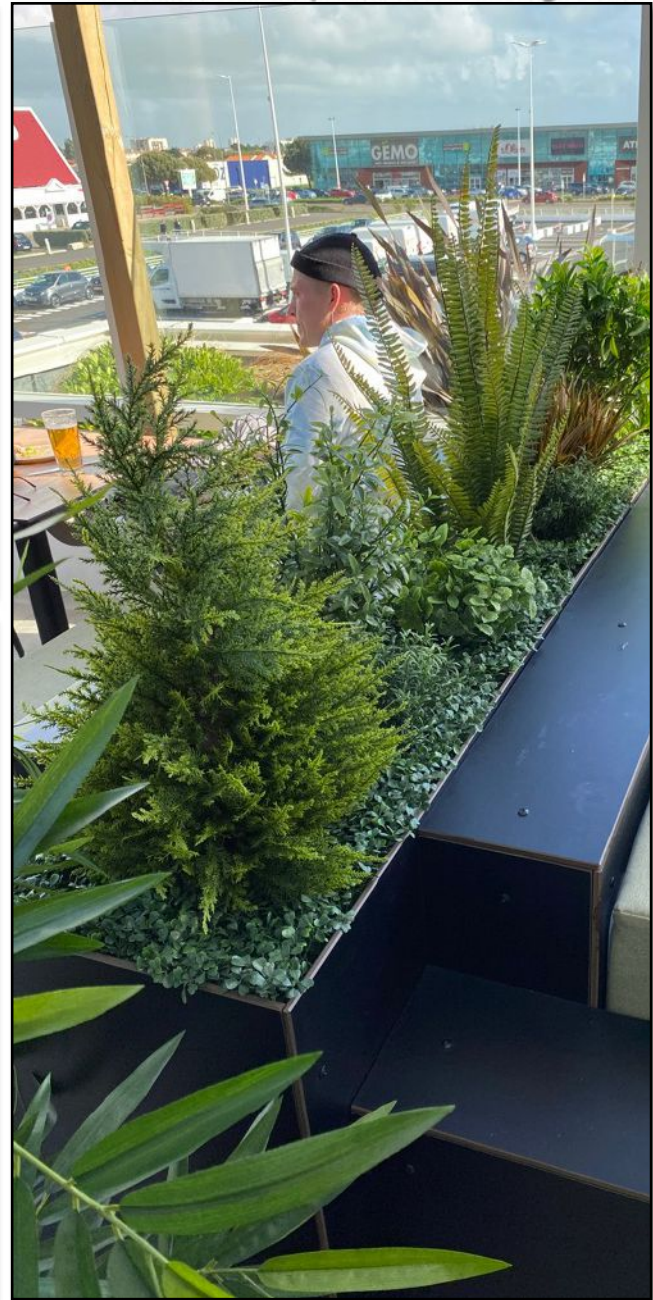

Sans entretien

Pas de taille

Pas d'arrosage

Réalisé en France

100% réaliste

ESTHETIQUE	PROTECTION	TECHNICITE	ENTRETIEN-COUT
<p>Aspect naturel, végétation très dense, illusion parfaite</p> <p>Réalisme confondant</p> <p>Cache de façon esthétique: Murs, maison, clôtures, abris, garage...</p> <p>Embellissement de votre bien Intérieur et extérieur.</p> <p>Adaptation à l'environnement par l'utilisation de différents feuillages et teintes</p> <p>Valorisation de votre bien</p>	<p>Protège des regards Indiscrets, des vis-à-vis et des intrusions.</p> <p>Création rapide d'espace intime.</p> <p>Protège du vent de façon efficace</p> <p>Stop au vagabondage des animaux.</p> <p>Camouflage</p> <p>Anti tags</p> <p>Anti affichage</p>	<p>Facile de pose</p> <p>Rapidité de pose</p> <p>Couvre tout type de surface, Toute forme</p> <p>Résiste au intempéries, Pluie, soleil, neige, vent.</p> <p>Traitement anti UV</p> <p>Recyclable intégralement</p> <p>Garantie 5 ans</p> <p>Traitement anti UV</p>	<p>Aucun entretien</p> <p>Aucun arrosage</p> <p>Aucune taille</p> <p>Aucun parasite</p> <p>Aucune saleté</p> <p>100% économique</p>

Nos plantes en pot et jardinière

Nos plantes en pot et jardinière

... tout simplement végétal

Nos plantes en pot

... tout simplement végétal

Nos jardinières et petites plantes

... tout simplement végétal

Nos façades en lierre

... tout simplement végétal

Nos claustras en bambou

... tout simplement végétal

Nos claustras en bambou

... tout simplement végétal

Nos murs végétaux

lotus

... tout simplement végétal