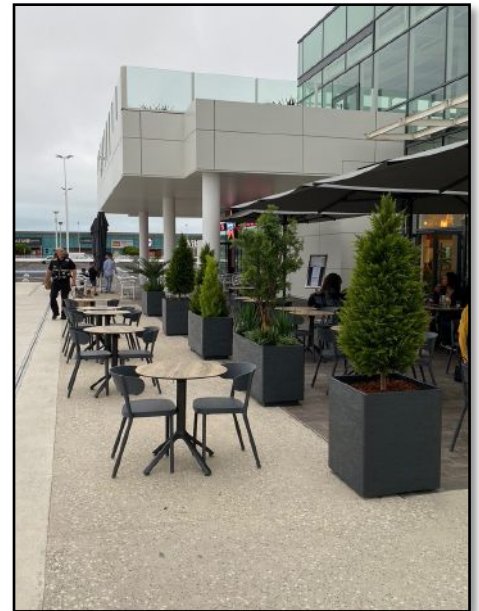

VÉGÉTAUX SYNTHÉTIQUES POUR L'EXTÉRIEUR

Nos plantes en pot et jardinière